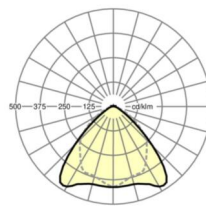

параметры

номер заказа	19517004350
код EAN	4020863437856
номер таможенного тарифа	94051190
Знак прохождения контроля	IP 64, класс защиты I, ENEC10 VDE, F, D, HACCP DIN10500/Food/IFS-пригодность для применения/BRC, Indoor, CE
Степень ударопрочности IK	IK03 (-20°C bis 35°C)
Температура окружающей среды	ta -20°C в 35°C
Гарантийный срок	5 лет
Государственные программы поддержки	BEG - государственные субсидии для энергосберегающих зданий (действительна только для Германии)

электротехника

Балласт	Электронный драйвер (1 штука)
Мощность системы	49W
сетевое напряжение	230V/50Hz
класс энергосбережения/Источник света	C

Оптика

Оснастка	LED, цветопередача/оттенок света CRI ≥ 80 / 3000K
Допуск для координаты цветности (MacAdam)	3SDCM
Номинальный световой поток	8185lm
Срок службы LED	70000h L80/B10 (Tq 35°C), 100000h L80/B50 (Tq 30°C)
светоотдача светильников	168lm/W
Угол излучения	95° (C0) / 95° (C90)
UGR поп./вдоль	22.7 / 24.1

DEEP-LINK

<https://www.regiolum.de/ru/article/19517004350>

Ссылка	LED 9000lm 830
ηLB	100 %
Φ ↓/↑	98 % / 2 %
UGR поп./вдоль	22.7 / 24.1